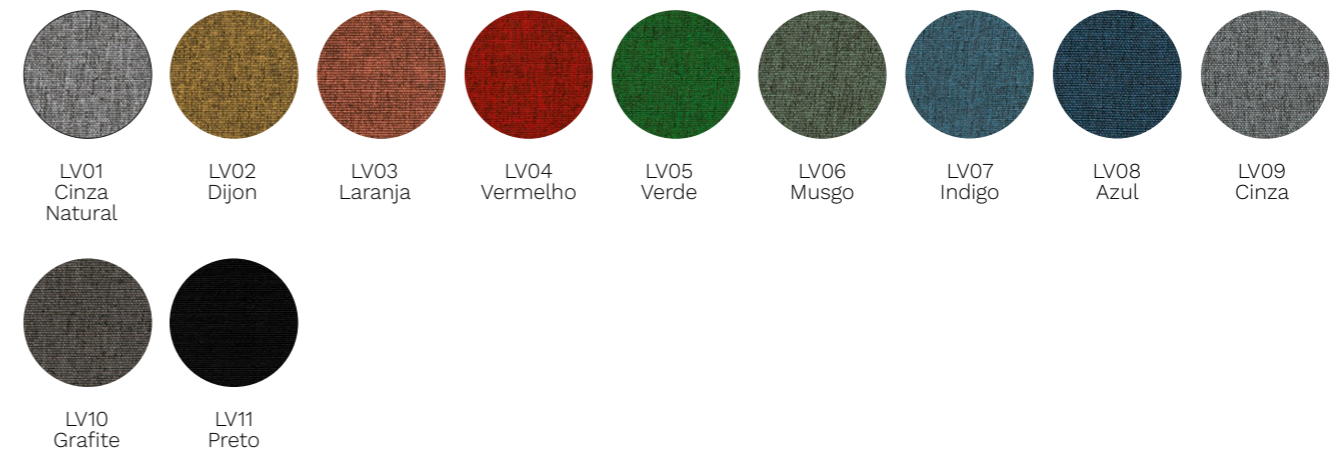

Todas as cores com bordas chanfradas
(pintadas naturais)

Lavello
\ Tecido 100% Poliéster

Bortolini

bortolini.com.br
bortolini@bortolini.com.br
+55 54 3433.2500