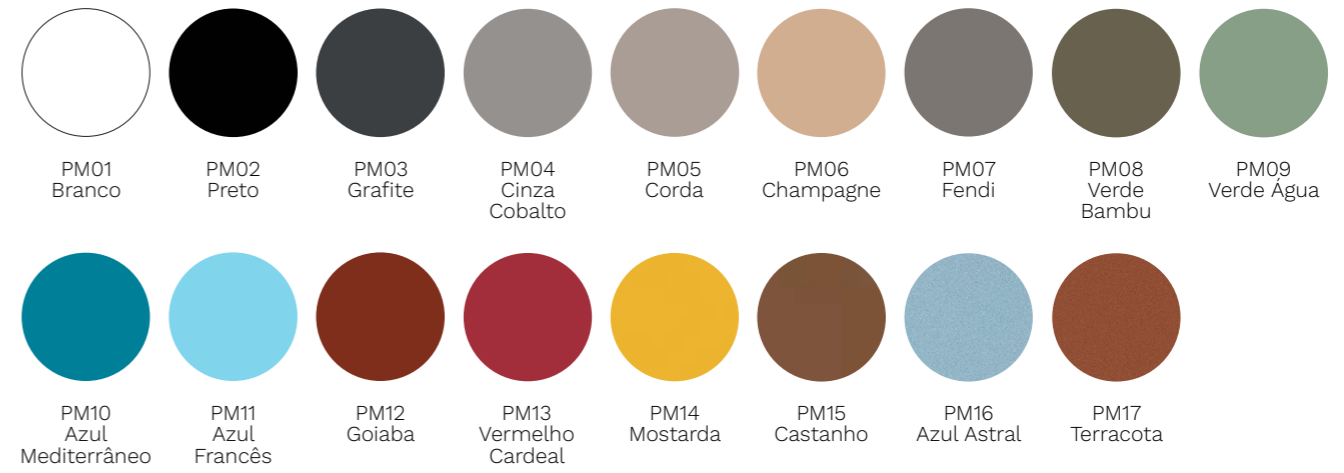

Todas as cores com bordas chanfradas
(pintadas naturais)

Lavello
\ Tecido 100% Poliéster

Bortolini

bortolini.com.br
bortolini@bortolini.com.br
+55 54 3433.2500