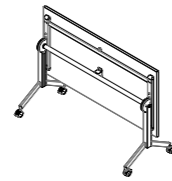

## Tipologia

Mesa Rebatível

Mesa  
\*com tampo rebatível

ATA1061 - 1000 X 600 X 740  
ATA1261 - 1200 X 600 X 740  
ATA1461 - 1400 X 600 X 740  
ATA1661 - 1600 X 600 X 740  
ATA1861 - 1800 X 600 X 740

Mesa  
\*com tampo rebatível