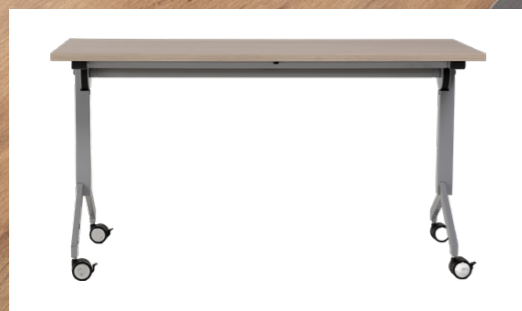

# Mesas e Estações de Trabalho

As mesas e estações de trabalho Bortolini são a solução perfeita para o seu espaço, proporcionando a criação de ambientes singulares. O design atemporal, que aumenta a durabilidade estética, com versatilidade e requinte, aliado ao conforto e ergonomia que estão presentes em todas as linhas de produtos, permite a alteração do layout do espaço, a ampliação das estações de trabalho, bem como a adição posterior de móveis e acessórios. A personalização do projeto possibilita criar estações de trabalho progressivas. O projeto poderá prever ainda a adição de painéis que garantem a privacidade ao usuário.

# linha Rotate

A linha Rotate foi pensada para adequar espaços coletivos que necessitem de frequentes mudanças, adaptadas ao número de pessoas e tarefas propostas.

Flexibilidade e praticidade para ambientes coletivos dinâmicos.

A linha foi desenvolvida para ambientes colaborativos, com tampo rebatível e estrutura móvel que permite criar layouts flexíveis e otimizar espaço quando não utilizada.