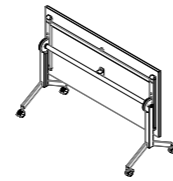

## Tipologia

Mesa Rebatível

Mesa  
\*com tampo rebatível

ATA1061 - 1000 X 600 X 740  
ATA1261 - 1200 X 600 X 740  
ATA1461 - 1400 X 600 X 740  
ATA1661 - 1600 X 600 X 740  
ATA1861 - 1800 X 600 X 740

Mesa  
\*com tampo rebatível

ATA1071 - 1000 X 700 X 740  
ATA1271 - 1200 X 700 X 740  
ATA1471 - 1400 X 700 X 740  
ATA1671 - 1600 X 700 X 740  
ATA1871 - 1800 X 700 X 740

Mesa  
\*com tampo rebatível

ATA1081 - 1000 X 800 X 740  
ATA1281 - 1200 X 800 X 740  
ATA1481 - 1400 X 800 X 740  
ATA1681 - 1600 X 800 X 740  
ATA1881 - 1800 X 800 X 740