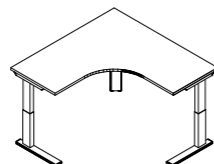

Tipologia

Mesa Retangular com Regulagem de Altura

Mesa retangular
*com regulagem de altura manual
*uso opcional de calhas

SOL1273 - 1200 X 700 X 630/930
SOL1473 - 1400 X 700 X 630/930
SOL1673 - 1600 X 700 X 630/930
SOL1283 - 1200 X 800 X 630/930
SOL1483 - 1400 X 800 X 630/930
SOL1683 - 1600 X 800 X 630/930

Mesa retangular
*com regulagem de altura elétrica
*uso opcional de calhas

SOL1274 - 1200 X 700 X 720/1200
SOL1474 - 1400 X 700 X 720/1200
SOL1674 - 1600 X 700 X 720/1200
SOL1284 - 1200 X 800 X 720/1200
SOL1484 - 1400 X 800 X 720/1200
SOL1684 - 1600 X 800 X 720/1200

Mesa Angular com Regulagem de Altura

Mesa angular
*com regulagem de altura manual
*uso opcional de calhas

SOL1401 - 1400/700 X 1400/700 X 630/930
SOL1601 - 1600/700 X 1600/700 X 630/930

Mesa angular
*com regulagem de altura elétrica
*uso opcional de calhas

SOL1402 - 1400/700 X 1400/700 X 720/1200
SOL1602 - 1600/700 X 1600/700 X 720/1200

Plataforma com Regulagem de Altura

Plataforma
*com regulagem de altura manual
*uso opcional de calhas

SOL1275 - 1200 X 1470 X 630/930
SOL1475 - 1400 X 1470 X 630/930
SOL1675 - 1600 X 1470 X 630/930
SOL1285 - 1200 X 1670 X 630/930
SOL1485 - 1400 X 1670 X 630/930
SOL1685 - 1600 X 1670 X 630/930