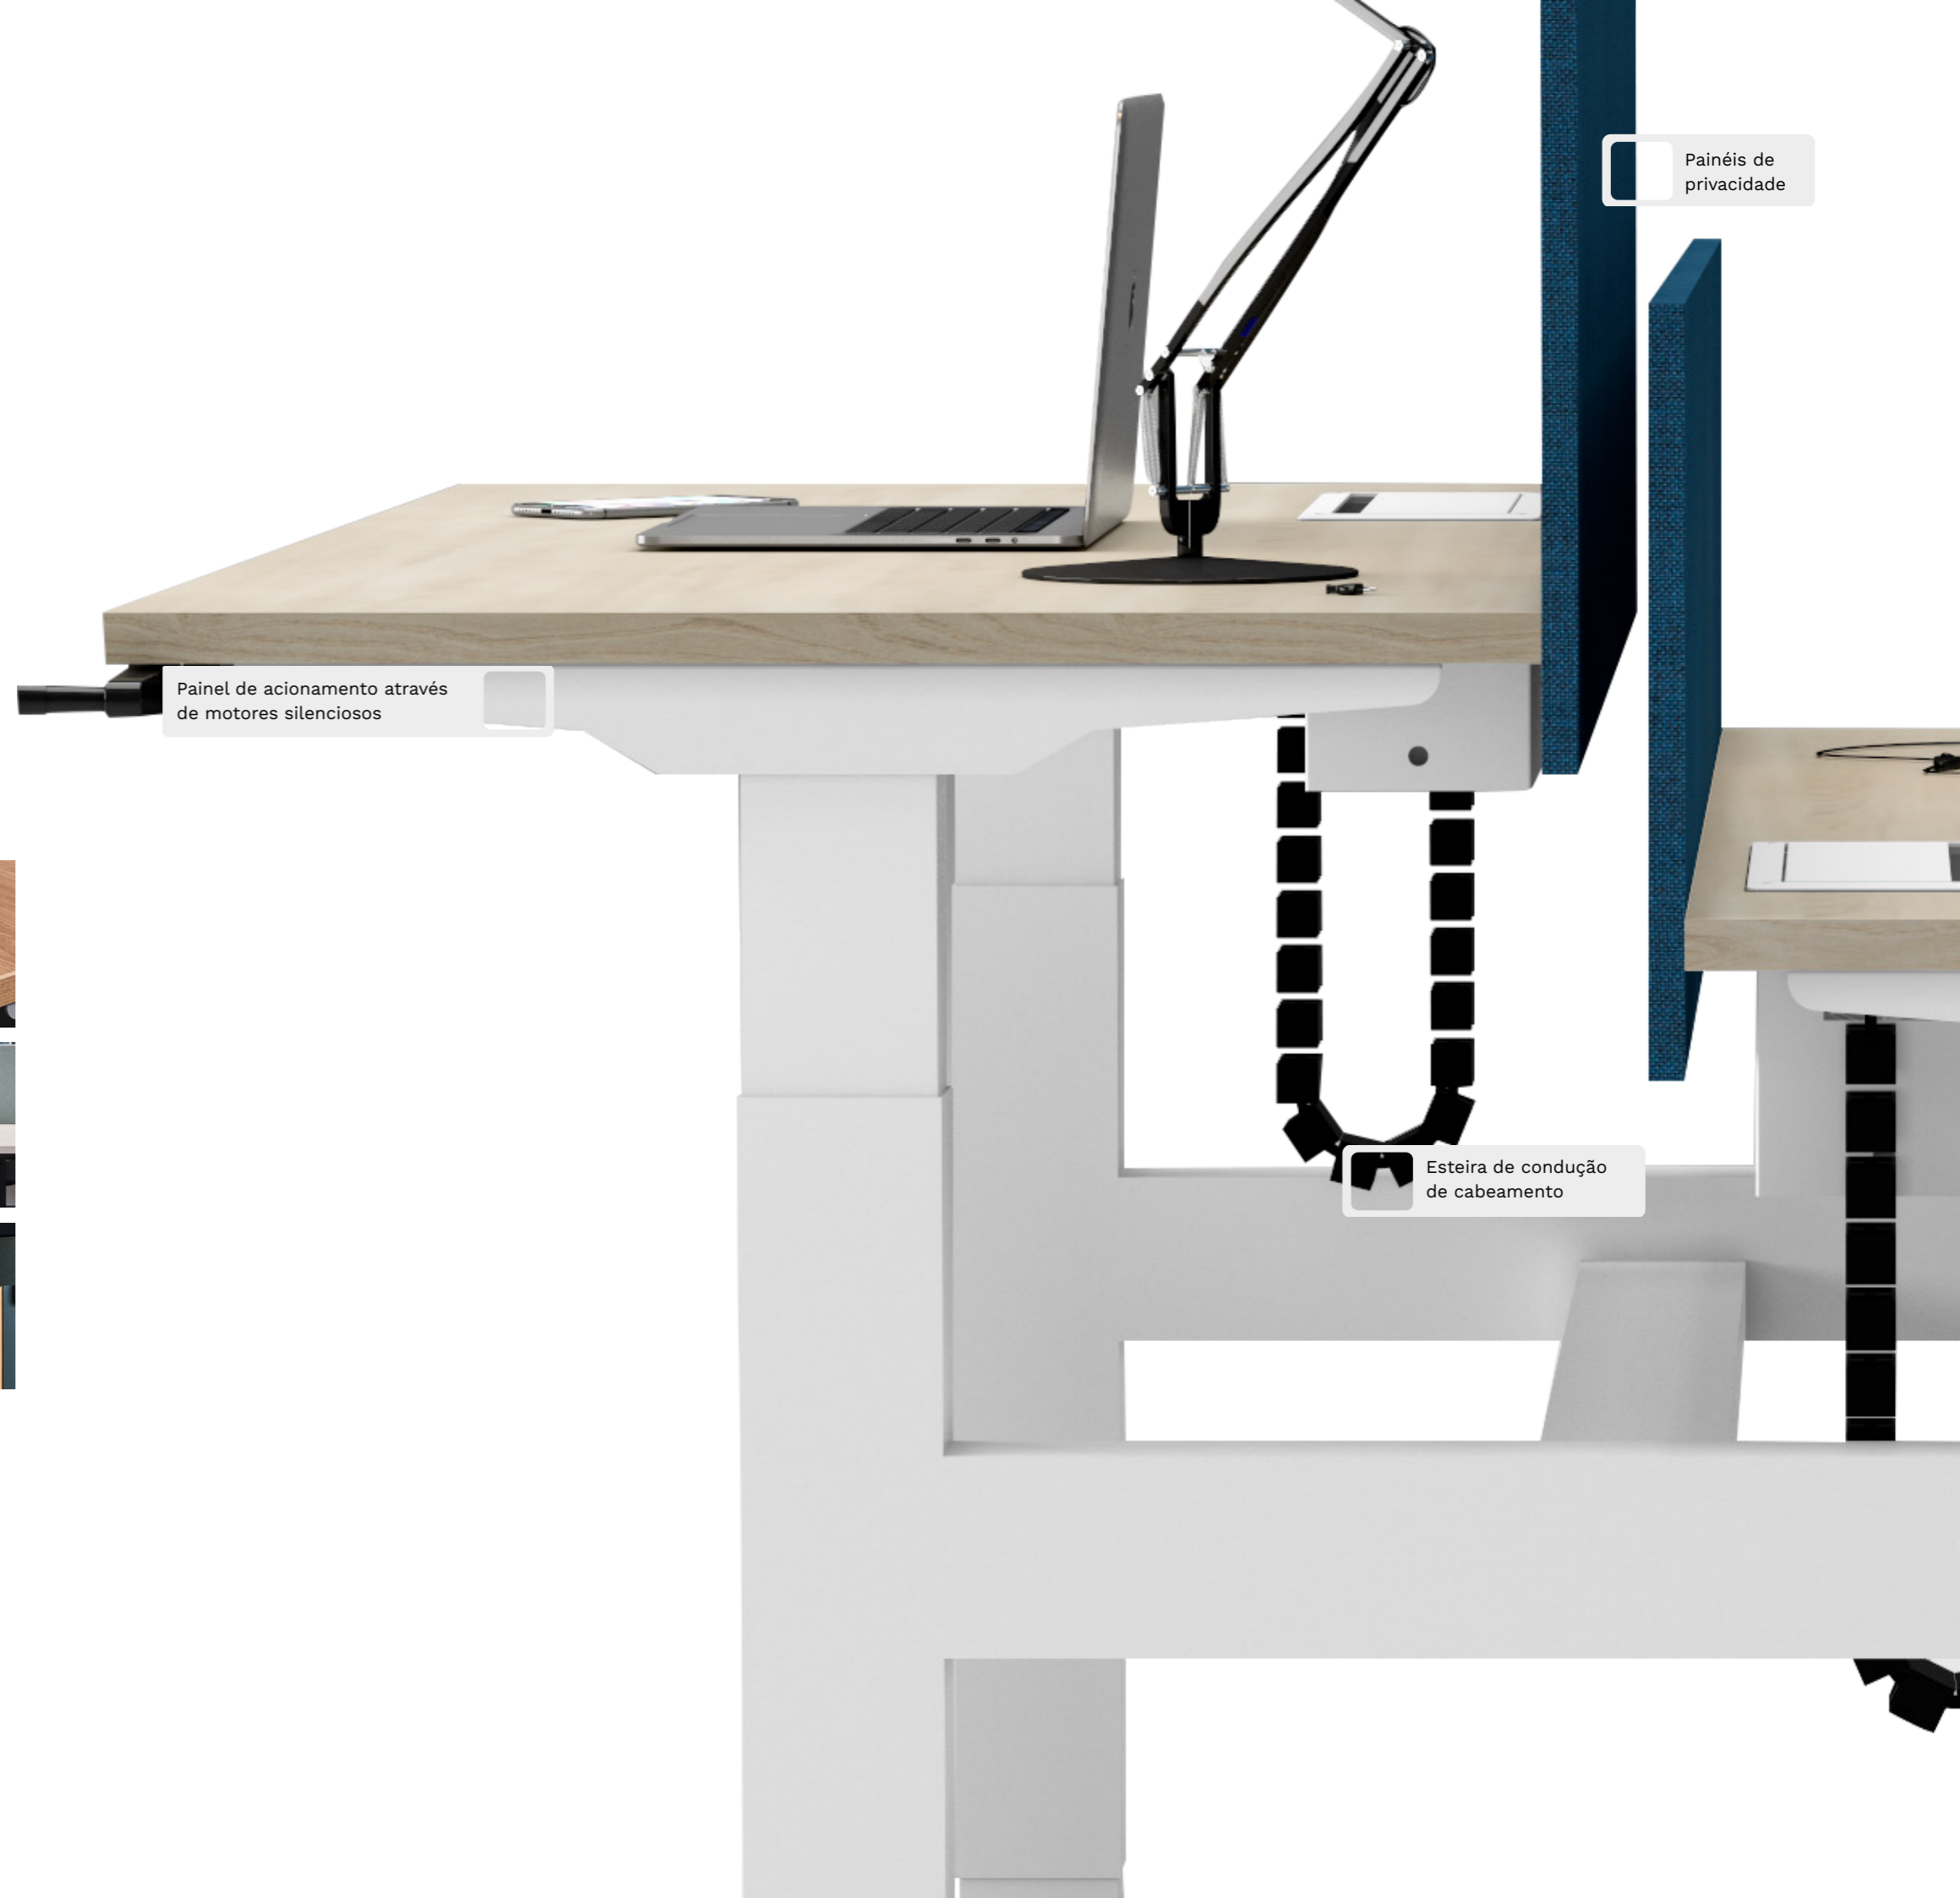

Mesas e Estações de Trabalho

As mesas e estações de trabalho Bortolini são a solução perfeita para o seu espaço, proporcionando a criação de ambientes singulares. O design atemporal, que aumenta a durabilidade estética, com versatilidade e requinte, aliado ao conforto e ergonomia que estão presentes em todas as linhas de produtos, permite a alteração do layout do espaço, a ampliação das estações de trabalho, bem como a adição posterior de móveis e acessórios. A personalização do projeto possibilita criar estações de trabalho progressivas. O projeto poderá prever ainda a adição de painéis que garantem a privacidade ao usuário.

Soli

Intercalar momentos sentados e em pé,
garantindo uma rotina saudável e produtiva:
este é o convite que a linha Soli faz, com
inovações que permitem o ajuste fino,
preciso e ergonômico a qualquer pessoa.

PRODUCTION LOGISTICS

Ergonomia dinâmica que adapta o espaço de trabalho ao ritmo do usuário.

O sistema de plataforma com elevação da linha Soli da Bortolini permite alternar entre trabalho sentado e em pé, oferecendo regulagem ergonômica personalizada, maior conforto e integração de soluções de conectividade.

Mesa Angular com Regulagem de Altura

Mesa angular
*com regulagem de altura manual
*uso opcional de calhas

SOL1401 - 1400/700 X 1400/700 X 630/930
SOL1601 - 1600/700 X 1600/700 X 630/930

Mesa angular
*com regulagem de altura elétrica
*uso opcional de calhas