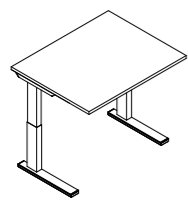

Tipologia

Mesa Retangular com Regulagem de Altura

Mesa retangular
*com regulagem de altura manual
*uso opcional de calhas

SOL1273 - 1200 X 700 X 630/930
SOL1473 - 1400 X 700 X 630/930
SOL1673 - 1600 X 700 X 630/930
SOL1283 - 1200 X 800 X 630/930
SOL1483 - 1400 X 800 X 630/930
SOL1683 - 1600 X 800 X 630/930