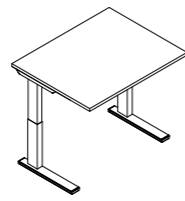

Tipologia

Mesa Retangular com Regulagem de Altura

Mesa retangular
*com regulagem de altura manual
*uso opcional de calhas

SOL1273 - 1200 X 700 X 630/930
SOL1473 - 1400 X 700 X 630/930
SOL1673 - 1600 X 700 X 630/930
SOL1283 - 1200 X 800 X 630/930
SOL1483 - 1400 X 800 X 630/930
SOL1683 - 1600 X 800 X 630/930