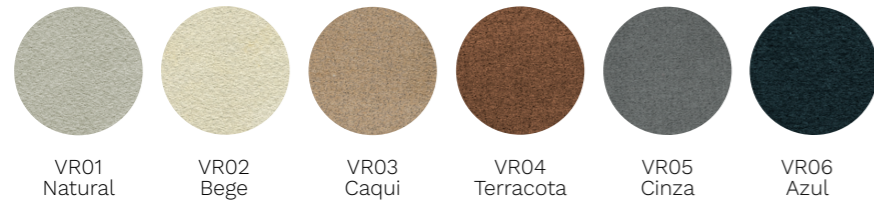

Carvalho Prata Itapuã Amêndoa Carvalho Munique Teka Soho Nogueira Asti

MDP \ Laminado Melamínico - 18mm

Azul Liso Cinza Sereno Liso

MDF \ Laminado Melamínico - 25mm

Preto Absoluto

Pintura Metálica

Branco Argila Prata Cinza Cobalto Grafite Preto

Pintura Microtexturizada

Vell Tecido 100% Poliéster

Tecido com toque peletizado e tecnologia Safe Clean (antibacteriano)

Boucle Vermeer Tecido 100% Poliéster

Tecido Acqua Block e Easy Clean

Lavello Tecido 100% Poliéster