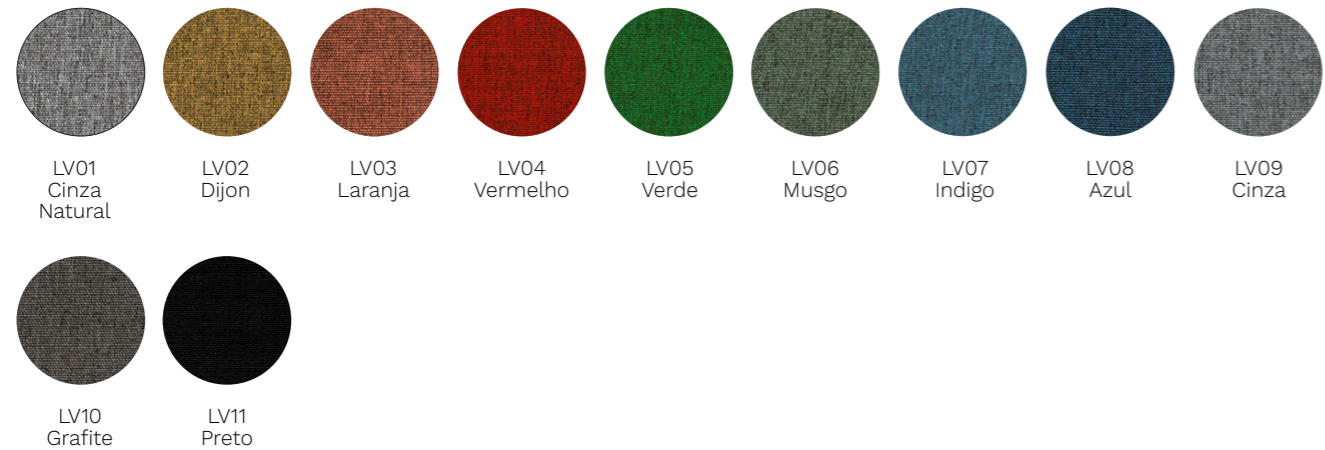

Carvalho Prata Itapuã Amêndoa Carvalho Munique Teka Soho Nogueira Asti

MDP \ Laminado Melamínico - 18mm

Azul Liso Cinza Sereno Liso

MDF \ Laminado Melamínico - 25mm

Preto Absoluto

Pintura Metálica

Branco Argila Prata Cinza Cobalto Grafite Preto

Pintura Microtexturizada

Vell Tecido 100% Poliéster

Tecido com toque peletizado e tecnologia Safe Clean (antibacteriano)

Boucle Vermeer Tecido 100% Poliéster

Tecido Acqua Block e Easy Clean

Lavello Tecido 100% Poliéster