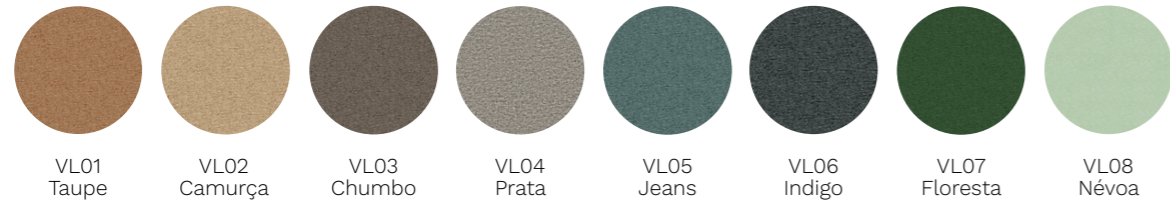

Carvalho Prata Itapuã Amêndoa Carvalho Munique Teka Soho Nogueira Asti

MDP \ Laminado Melamínico - 18mm

Azul Liso Cinza Sereno Liso

MDF \ Laminado Melamínico - 25mm

Preto Absoluto

Pintura Metálica

Branco Argila Prata Cinza Cobalto Grafite Preto

Pintura Microtexturizada

Vell Tecido 100% Poliéster

Tecido com toque peletizado e tecnologia Safe Clean (antibacteriano)

Boucle Vermeer Tecido 100% Poliéster

Tecido Acqua Block e Easy Clean

Lavello Tecido 100% Poliéster