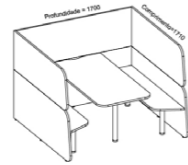

Estrutura independente

Solução de conectividade

Único produto: banco, mesa e painel divisório

Ilha Interativa

\ Materiais

MDP laminado melamínico
Estrutura metálica
Pintura gofrato
Tecido

\ Design

Studio ID Bortolini

Tipologia

Ilha Interativa

Ilha interativa

LEP1781 - 1710 X 1700 X 730

Ilha interativa

LEP1782 - 1710 X 1700 X 1307
LEP1783 - 1710 X 1700 X 1607

Organização de Cabos

Duto vertical
*para subida de cabos