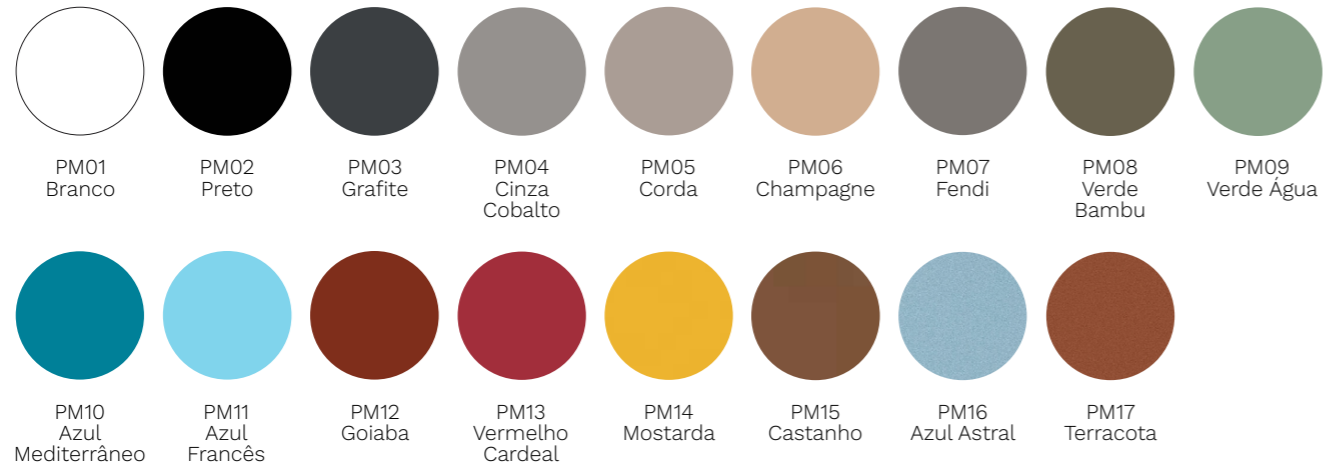

Carvalho Prata Itapuã Amêndoa Carvalho Munique Teka Soho Nogueira Asti

MDP \ Laminado Melamínico - 18mm

Azul Liso Cinza Sereno Liso

MDF \ Laminado Melamínico - 25mm

Preto Absoluto

Pintura Metálica

Branco Argila Prata Cinza Cobalto Grafite Preto

Pintura Microtexturizada

Vell Tecido 100% Poliéster

Tecido com toque peletizado e tecnologia Safe Clean (antibacteriano)

Boucle Vermeer Tecido 100% Poliéster

Tecido Acqua Block e Easy Clean

Lavello Tecido 100% Poliéster