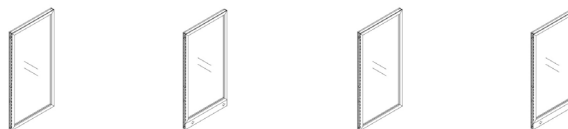

QUADRO AQUÁRIO

Quadro aquário	Quadro aquário *com rodapé	Quadro aquário	Quadro aquário *com rodapé
DIV8018 - 600 X 1300 X 80 DIV8019 - 800 X 1300 X 80 DIV8020 - 1000 X 1300 X 80 DIV8021 - 1200 X 1300 X 80	DIV8022 - 600 X 1300 X 80 DIV8023 - 800 X 1300 X 80 DIV8024 - 1000 X 1300 X 80 DIV8025 - 1200 X 1300 X 80	DIV8026 - 600 X 1600 X 80 DIV8027 - 800 X 1600 X 80 DIV8028 - 1000 X 1600 X 80 DIV8029 - 1200 X 1600 X 80	DIV8030 - 600 X 1600 X 80 DIV8031 - 800 X 1600 X 80 DIV8032 - 1000 X 1600 X 80 DIV8033 - 1200 X 1600 X 80